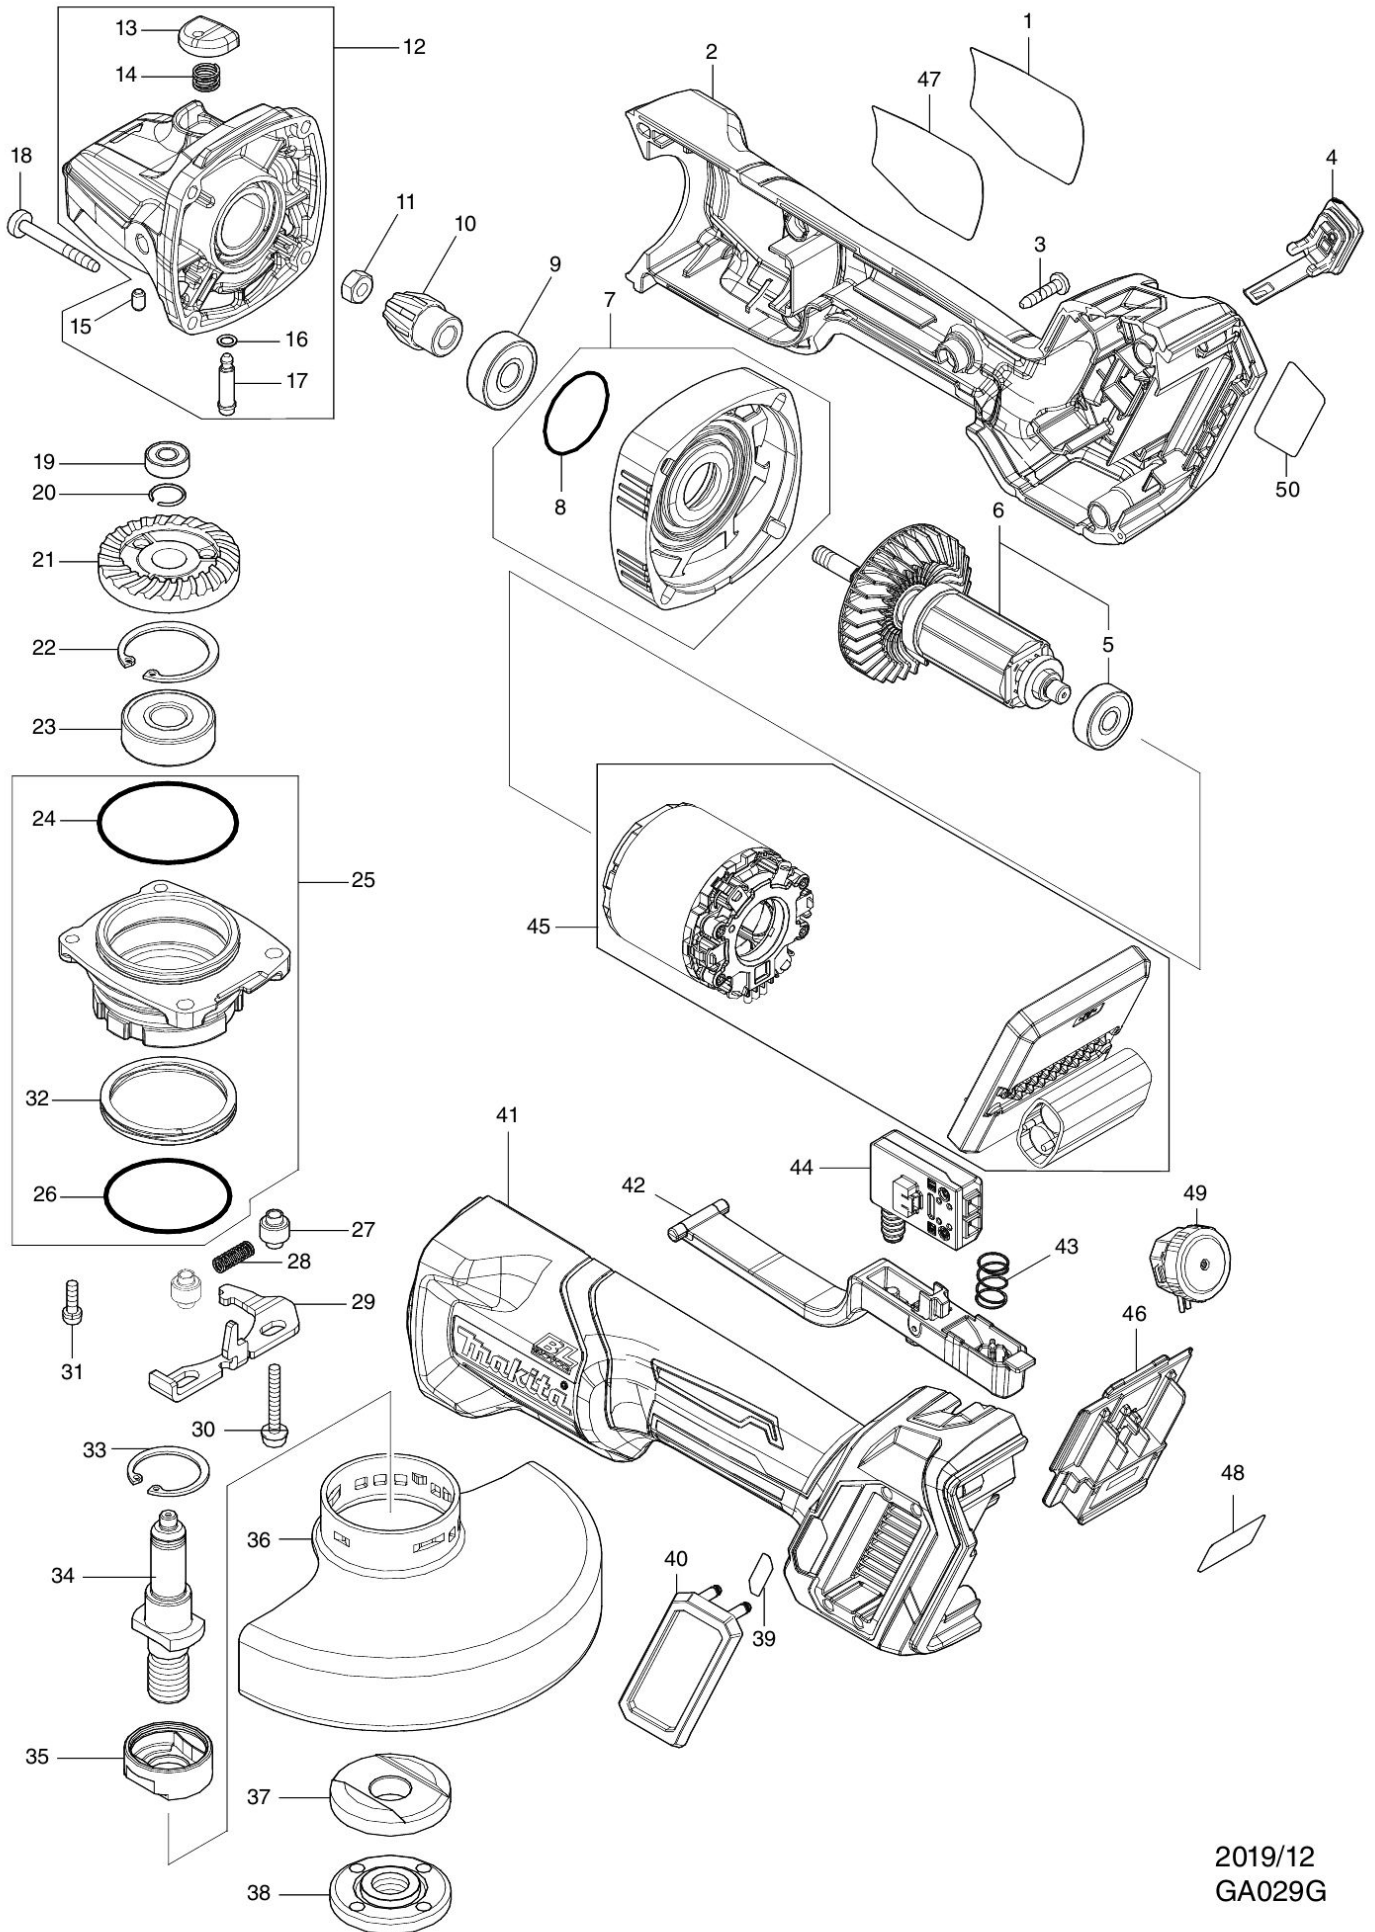

# Partdrawing for GA029GZ - Haakse slijper

2019/12  
GA029G

Nr.	Part nr.	Name
001	8008U5-3	Label trs #
002	183P78-5	Motorhuis GA029G
002C10	263005-3	Rubber Pen 6 AC320H P
003	266326-2	Tap Schroef 4X18mm P
004	140G30-2	Afdekkap DSP601/DHR400 A
004C10	213218-6	O-Ring 16 HK1820 P
004C20	818H48-4	Kap label DLS211
005	210045-2	Kogellager 627Ddw A
006	519595-7	Anker GA-40V serie
007	136190-4	Tandwielhuiskap GA-40V serie
008	213445-5	O-Ring 26 P
009	210042-8	Kogellager 629LLb A
010	226976-5	Tandwiel 10 GA-40V serie
011	252186-8	Moer M6 9554Nb
012	136198-8	Tandwielhuis GA-40V serie
013	412234-7	Afdekkap GA005G
014	233072-2	Drukveer 8 9541-9542
015	263002-9	Rubber Pen 4 6413 A
016	213032-0	O-Ring 4 9554Nb/Ga40/5030 A
017	256546-6	Kraagpin 4Mm Dga505
018	266048-4	Tapschroef 4X40
019	210026-6	Kogellager 696ZZ A
020	233950-6	Veerring 11 Ga4530
021	226862-0	Tandwiel 37 DGA505 A
022	962151-6	Borgring R-32 EBH341L P
023	211129-9	Kogellager 6201Ddw P
024	213622-9	O-Ring 45 9554Nb
025	136262-5	Lagerhuis GA012G
026	213510-0	O-Ring 36
027	327322-6	Bus 4
028	232490-1	Drukveer 4
029	347641-4	Hendel B GA004G
030	911159-7	Kruiskopschroef 4X30 *
031	911138-5	Schroef 4X20 A
032	232542-8	Ring 41mm GA5050
033	962105-3	Borgring R-26 A
034	326672-6	As Dga506/508
035	310514-4	Geleiding Ga5041C
036	347480-2	Beschermkap 125mm afbramen en schuren
037	224447-6	Binnenflens haakse slijper
038	224554-5	Sluitmoer haakse slijper
039	8005T5-8	Label XGT logo
040	422610-7	Stofkap GA023G
041	183P78-5	Motorhuis GA029G
041C10	263005-3	Rubber Pen 6 AC320H P
042	140T33-4	Schakelaarhandel GA012G

# Partdrawing for GA029GZ - Haakse slijper

<b>Nr.</b>	<b>Part nr.</b>	<b>Name</b>
043	233263-5	Drukveer 9mm GA013G
044	651083-9	Schakelaar C3Xa-1Pspm Dsp600
045	629A00-3	Veld cpl GA029G
046	632P65-6	Controleunit GA-40V serie
047	857H80-3	Naamplaat GA029G
048	857H86-1	Label serienr GA029G
049	620D30-5	Circuit dial GA023G
050	8015J1-9	Label indicatie GA023G